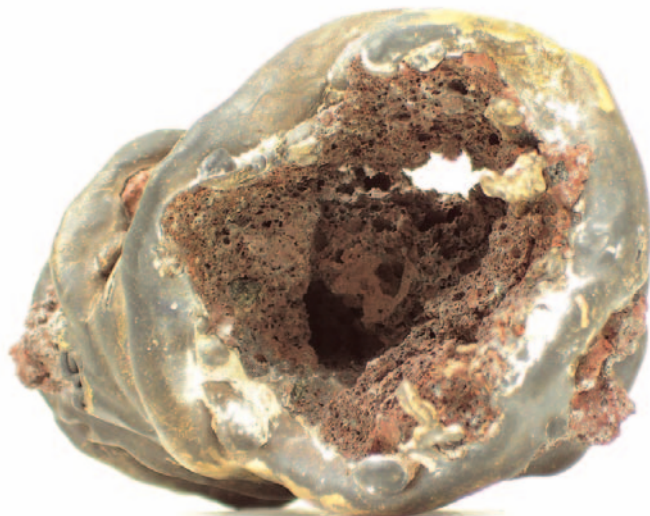

# Bezie hungen en

*eine Reihe mit  
Bronze und Lavastein  
No1 bis No30*

2008

*Silke Charlott Hooge*

*No1* 2007  
Bronze / Lavastein  
b7 x h8 x t3,5

07 m 01

*No2* 2007  
Bronze / Lavastein  
b5,5 x h2,5 x t3,5

07 m 01

*No3* 2007  
Bronze / Lavastein / Eisenkette  
b8 x h5 x t4,5

07 m 01

8cm

4cm

*No4* 2007  
Bronze/Lavastein  
b3 x h4 x t8  
07 m 01

*No4 abc* 2007  
Bronze/Lavastein  
07 m 01

*No5abc* 2007